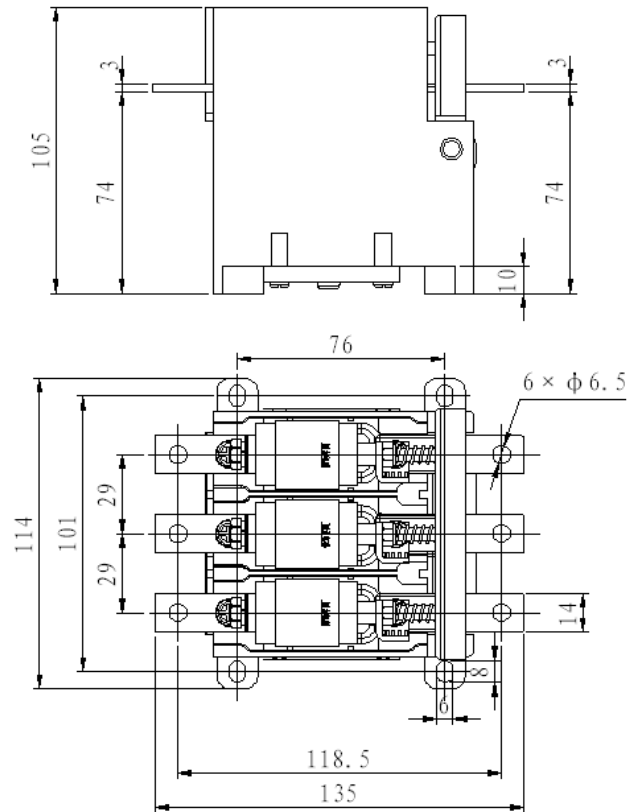

CKJ5-80/1.14 交流真空接触器

产品技术参数		
额定电压	kV	1.14
额定电流	A	80
额定接通能力	A/50次	960
额定通断能力	A/50次	800
机械寿命	次	$1 \times 10^6$
电寿命	次	$6 \times 10^4$
参考重量	kg	1.8
控制电源电压	V(AC)	36、127、220
吸合功率	W(瞬态)	295
保持功率	W	10
辅助触点	二对常开，一对常闭	
辅助触点容量	AC-15: $U_e$ :AC380V $I_e$ :0.7A DC-13: $U_e$ :DC220V $I_e$ :0.1A	

产品外型图